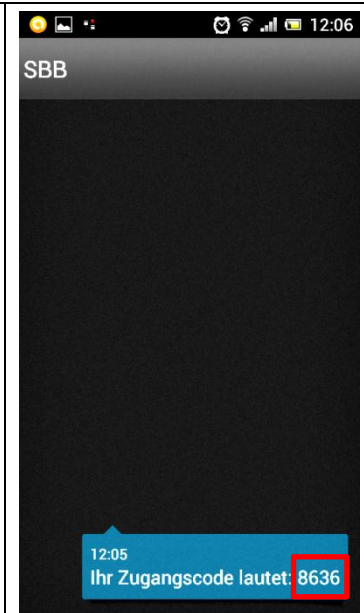

Konfiguration SBB-FREE Einstellungen:

Schritt 09:

Geben Sie Ihre Telefonnummer ein, und wählen Sie die Checkbox „Ich habe die Nutzungsbestimmungen gelesen und bin damit einverstanden“.

Drücken Sie auf **Zugangscodes anfordern**.

Schritt 10:

Öffnen Sie das SMS und notieren Sie Ihren Zugangscodes.