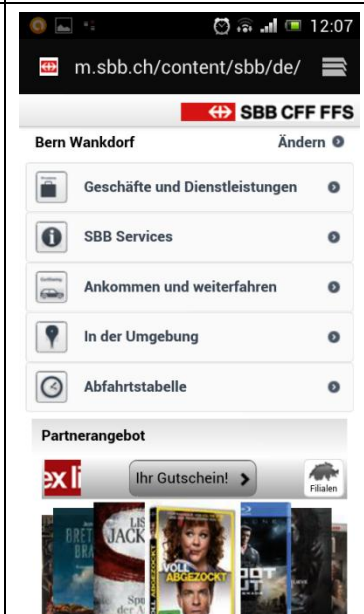

Abschluss:

Sie werden auf die SBB Bahnhof Seite umgeleitet.

Sie haben in diesem Bahnhof 1 Stunde gratis Internet Zugang.